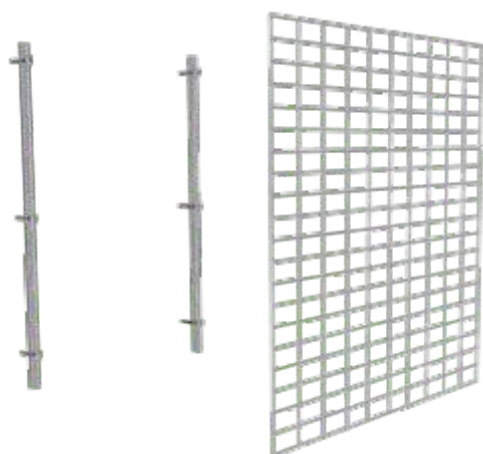

MARRUBIS

MARRUBIS ROXO

MARRUBIS BRANCA

NARCISO BRANCO

Plantas Artificiais

NARCISO ROXO

NARCISO

PENDULA

SAGITADA

SERRILHADA

VERIEGADA BORDEAUX

VERIEGADA LIMA

VERIEGADA ROXA

1

FIXAR O SUPORTE METÁLICO
PARA SUSPENSÃO DA MALHA À PAREDE

2

SUSPENDER A MALHA NOS SUPORTES
A APLICAR EM TODA A ZONA DE INTERVENÇÃO

3

INICIAR A APLICAÇÃO DOS MÓDULOS
COM ABRAÇADEIRAS DE CIMA PARA BAIXO

Os painéis PREMIUM podem ser uma combinação de um Basic + Plantas Individualizadas, ou só a composição de plantas de diferentes espécies.

Em ambas as opções são aplicadas no painel de malha metálica através de abraçadeiras de nylon de aperto rápido.

Este painel permite personalizar a parede vertical a 100%.