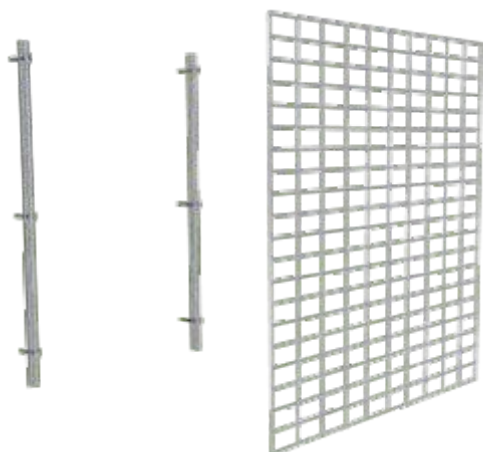

GERES

 Composição da grelha: 100% HDPE

 Composição das folhas sintéticas: 100% HDPE

 Módulos por metro quadrado: 9 módulos

 Medidas de cada módulo: 33 x 33 cm

 Colocação: Abraçadeiras de Nylon

 Usos: interior e exterior

Colocação: Abraçadeiras de Nylon

Usos: interior e exterior

Garantia: Protecção UV e anti-descoloração por 3 anos

1

FIXAR O SUPORTE METÁLICO
PARA SUSPENSÃO DA MALHA À PAREDE

2

SUSPENDER A MALHA NOS SUPORTES
A APLICAR EM TODA A ZONA DE INTERVENÇÃO

3

INICIAR A APLICAÇÃO DOS MÓDULOS
COM ABRAÇADEIRAS DE CIMA PARA BAIXO

Os painéis BASIC e BASIC PLUS são compostos por plantas previamente instaladas numa base plástica, que permite a interligação de vários módulos, para a execução de uma parede vertical.

É possível cortar a malha plástica para realizar revestimentos com diferentes configurações ou combinações de referências.

Aplicação recomendada para interior ou exterior, com a utilização da nossa malha galvanizada, fixando os módulos à malha com abraçadeira de aperto rápido.