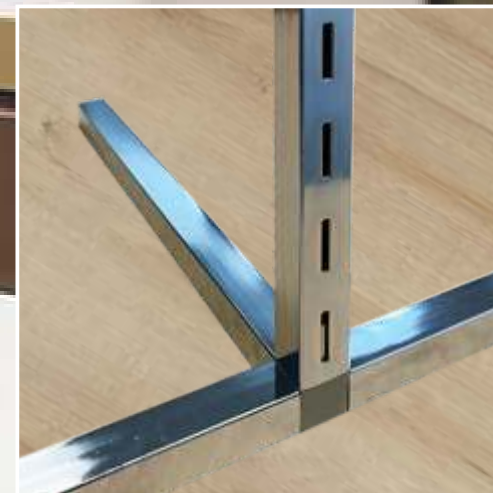

EXPO

DISPLAY SYSTEM

Elementos tubulares redondos ou quadrados de 25mm interligados com os conectores EXPO ou QUADRA, respectivamente, permitem obter ótimas soluções para estantes expositoras, mesas, etc., e de muito fácil montagem.

Sistema Expo

Mobiliário e Equipamento para Interiores Comerciais
www.todomovel.pt

Conectores que permitem as melhores soluções para qualquer tipo de espaço.

201
Conector com 3 vias «T»
Acabamento: CR

208
Conector com 4 vias
Acabamento: CR

Q.04
Conector com 4 vias
Acabamento: CR

Q.05
Conector com 3 vias
Acabamento: CR

Exemplo das muitas soluções com o sistema QUADRA.

TQ.25
3000mm
TUQ.25100
2400mm
Elementos tubulares quadrados
25 x 25 mm

Exemplo das muitas soluções com o sistema EXPO.

T.25
Elemento tubular
Ø 25mm CR com 3000mm