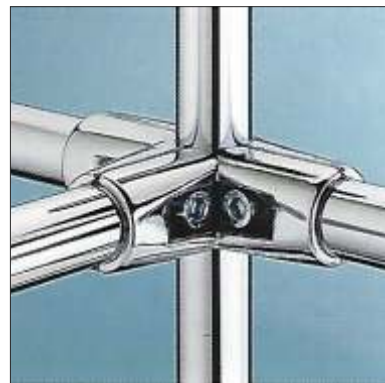

EXPO

DISPLAY SYSTEM

Elementos tubulares redondos ou quadrados de 25mm interligados com os conectores EXPO ou QUADRA, respectivamente, permitem obter ótimas soluções para estantes expositoras, mesas, etc., e de muito fácil montagem.

Sistema Expo

Mobiliário e Equipamento para Interiores Comerciais
www.todomovel.pt

Conectores que permitem as melhores soluções para qualquer tipo de espaço.

201
Conector com 3 vias «T»
Acabamento: CR

208
Conector com 4 vias
Acabamento: CR

Q.04
Conector com 4 vias
Acabamento: CR

Q.05
Conector com 3 vias
Acabamento: CR

Exemplo das muitas soluções com o sistema QUADRA.

TQ.25
3000mm
TUQ.25100
2400mm
Elementos tubulares quadrados
25 x 25 mm

Exemplo das muitas soluções com o sistema EXPO.

T.25
Elemento tubular
Ø 25mm CR com 3000mm