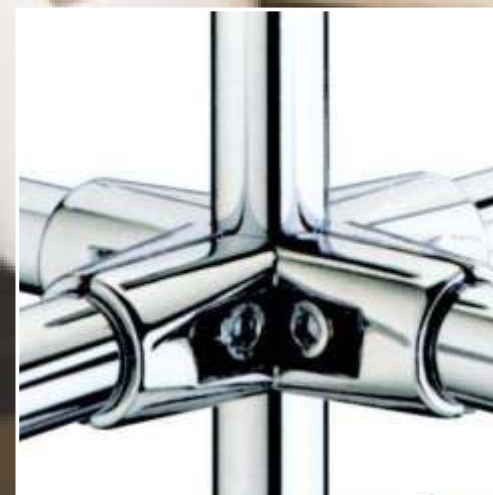

EXPO

DISPLAY SYSTEM

Elementos tubulares redondos ou quadrados de 25mm interligados com os conectores EXPO ou QUADRA, respectivamente, permitem obter ótimas soluções para estantes expositoras, mesas, etc., e de muito fácil montagem.

Sistema Expo

Mobiliário e Equipamento para Interiores Comerciais
www.todomovel.pt

Conectores que permitem as melhores soluções para qualquer tipo de espaço.

201
Conector com 3 vias «T»
Acabamento: CR

208
Conector com 4 vias
Acabamento: CR

Q.04
Conector com 4 vias
Acabamento: CR

Q.05
Conector com 3 vias
Acabamento: CR

Exemplo das muitas soluções com o sistema QUADRA.

TQ.25
3000mm
TUQ.25100
2400mm
Elementos tubulares quadrados
25 x 25 mm

Exemplo das muitas soluções com o sistema EXPO.

T.25
Elemento tubular
Ø 25mm CR com 3000mm