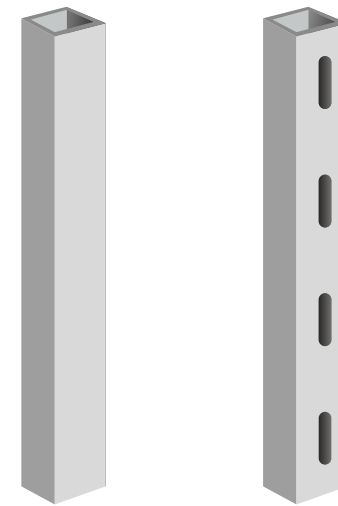

EXPO

DISPLAY SYSTEM

Elementos tubulares redondos ou quadrados de 25mm interligados com os conectores EXPO ou QUADRA, respectivamente, permitem obter ótimas soluções para estantes expositoras, mesas, etc., e de muito fácil montagem.

Q.04
Conector com 4 vias
Acabamento: CR

Q.05
Conector com 3 vias
Acabamento: CR

Exemplo das muitas soluções com o sistema QUADRA.

TQ.25
3000mm
TUQ.25100
2400mm
Elementos tubulares quadrados
25 x 25 mm

Exemplo das muitas soluções com o sistema EXPO.