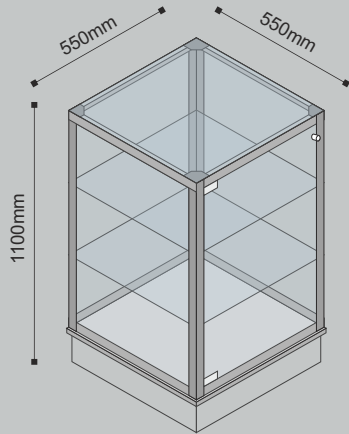

Vitra

SISTEMA DE VITRINES

Vitrines e Balcões Modulares

MD.034
Dimensões: 1100x550x550 mm

MD.038
Dimensões: 900x600x600mm

MD.020 / MD.021
Dimensões: 900x950x600 - 900x1250x600mm

MD.022 / MD.023
Dimensões: 900x950x600 - 900x1250x600mm

MD.024 / MD.025
Dimensões: 900x950x600 - 900x1250x600mm

MD.036

MD.037

MD.030

MD.031

MD.035