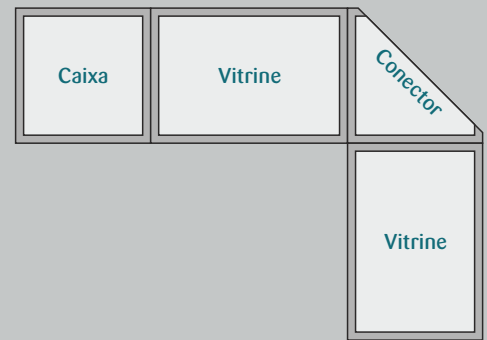

Vitra

SISTEMA DE VITRINES

Vitrines e Balcões Modulares

MD.034
Dimensões: 1100x550x550 mm

MD.038
Dimensões: 900x600x600mm

MD.020 / MD.021
Dimensões: 900x950x600 - 900x1250x600mm

MD.022 / MD.023
Dimensões: 900x950x600 - 900x1250x600mm

MD.024 / MD.025
Dimensões: 900x950x600 - 900x1250x600mm

MD.036

MD.037

MD.030

MD.031

MD.035