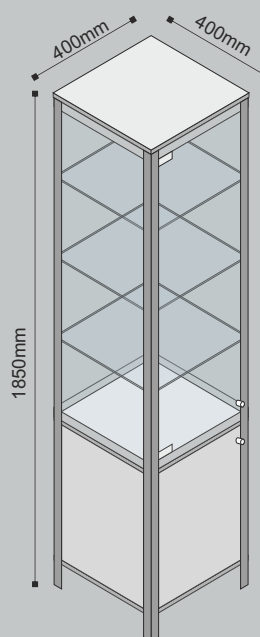

Vitra

SISTEMA DE VITRINES

Vitrines e Balcões Modulares

MD.034
Dimensões: 1100x550x550 mm

MD.038
Dimensões: 900x600x600mm

MD.020 / MD.021
Dimensões: 900x950x600 - 900x1250x600mm

MD.022 / MD.023
Dimensões: 900x950x600 - 900x1250x600mm

MD.024 / MD.025
Dimensões: 900x950x600 - 900x1250x600mm

MD.036

MD.037

MD.030

MD.031

MD.035