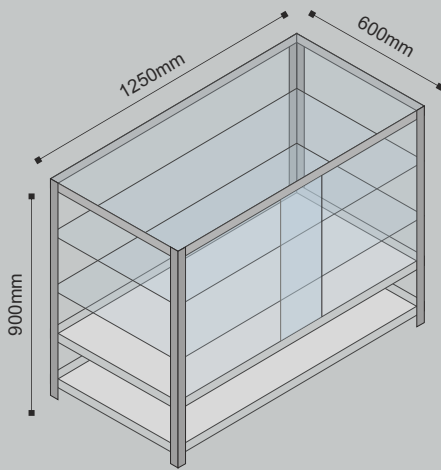

Vitra

SISTEMA DE VITRINES

Vitrines e Balcões Modulares

MD.034
Dimensões: 1100x550x550 mm

MD.038
Dimensões: 900x600x600mm

MD.020 / MD.021
Dimensões: 900x950x600 - 900x1250x600mm

MD.022 / MD.023
Dimensões: 900x950x600 - 900x1250x600mm

MD.024 / MD.025
Dimensões: 900x950x600 - 900x1250x600mm

MD.036

MD.037

MD.030

MD.031

MD.035