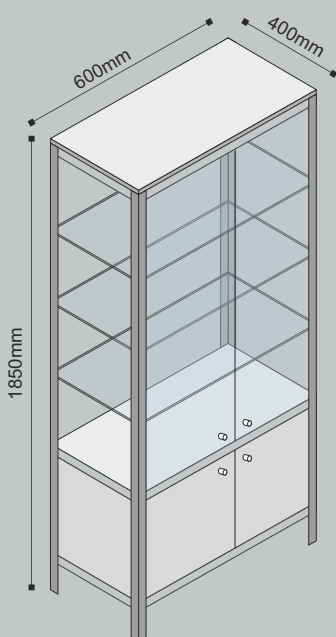

Vitra

SISTEMA DE VITRINES

Vitrines e Balcões Modulares

MD.034
Dimensões: 1100x550x550 mm

MD.038
Dimensões: 900x600x600mm

MD.020 / MD.021
Dimensões: 900x950x600 - 900x1250x600mm

MD.022 / MD.023
Dimensões: 900x950x600 - 900x1250x600mm

MD.024 / MD.025
Dimensões: 900x950x600 - 900x1250x600mm

MD.036

MD.037

MD.030

MD.031

MD.035